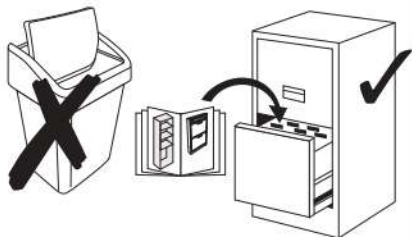

# RIBANA 2D1S

Cod	Dimensiune				Pachet
001	1031	412	16	1	1/2
002	973	376	16	1	1/2
003	793	381	16	1	1/2
004	793	381	16	1	1/2
005	916	160	16	1	1/2
006	1029	60	16	1	1/2
007	350	160	16	1	1/2
008	350	160	16	1	1/2
009	519	60	16	1	1/2
013	334	60	16	1	1/2
028	839	990	2,5	1	2/2
030	934	352	2,5	1	2/2
074	1003	234	18	1	2/2
079	500	550	18	2	2/2
083	1027	410	44	1	1/2
092	395	60	32	1	1/2
093	395	60	32	1	1/2
Accesorii				1	1/2