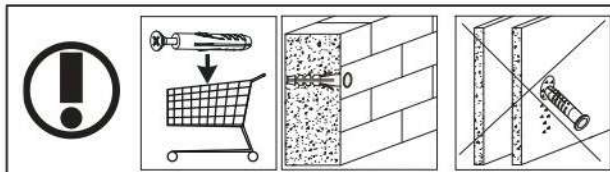

# 17

p17	f3	n14	p25
x1	x1	x1	x2

**SK- POZOR!** Nábytok musí byť trvalo pripevnený k stene tak, aby sa zamedzilo riziku prevrátenia. Balík neobsahuje upevňovacie skrutky, pretože typ upevnenia je treba vybrať podľa typu steny. Vyberte typ vhodný pre Vašu stenu.