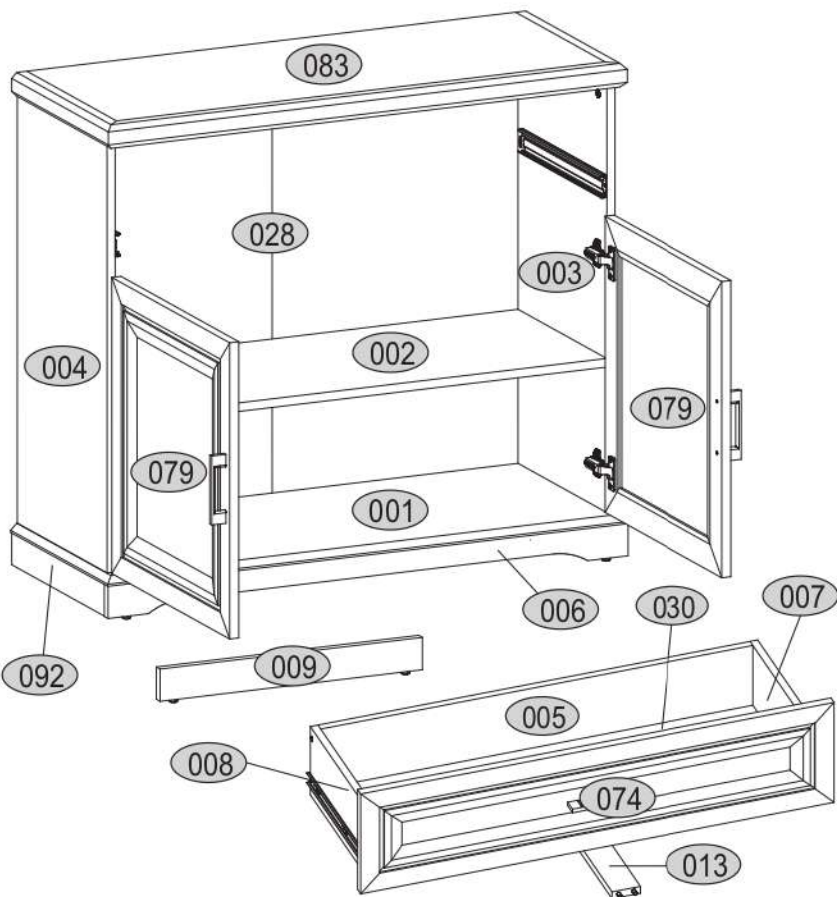

# RIBANA 2D1S

Cod	Dimensiune				Pachet
001	1031	412	16	1	1/2
002	973	376	16	1	1/2
003	793	381	16	1	1/2
004	793	381	16	1	1/2
005	916	160	16	1	1/2
006	1029	60	16	1	1/2
007	350	160	16	1	1/2
008	350	160	16	1	1/2
009	519	60	16	1	1/2
013	334	60	16	1	1/2
028	839	990	2,5	1	2/2
030	934	352	2,5	1	2/2
074	1003	234	18	1	2/2
079	500	550	18	2	2/2
083	1027	410	44	1	1/2
092	395	60	32	1	1/2
093	395	60	32	1	1/2
Accesorii				1	1/2