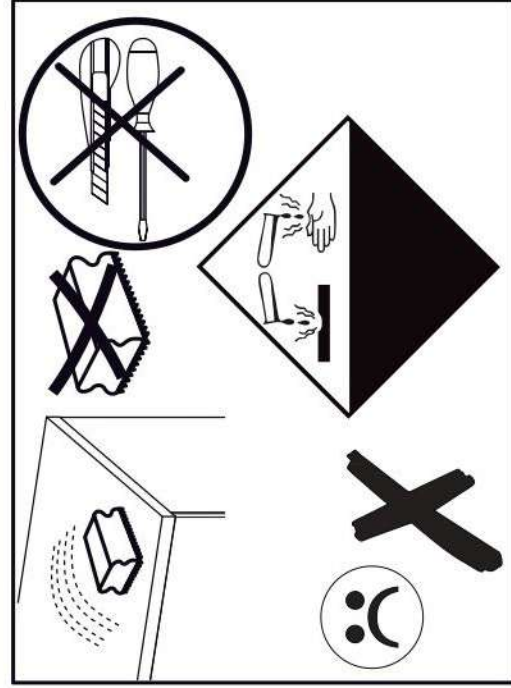

# 17

p17	f3	n14	p25
x1	x1	x1	x2

**SK- POZOR!** Nábytok musí byť trvalo pripevnený k stene tak, aby sa zamedzilo riziku prevrátenia. Balík neobsahuje upevňovacie skrutky, pretože typ upevnenia je treba vybrať podľa typu steny. Vyberte typ vhodný pre Vašu stenu.

**CZ- POZOR!** Nábytek je nutné pevně připevnit ke zdi, abychom se vyhnuli riziku spojenému s jeho převrhnutím. Součástí balení nejsou upevňovací šrouby, protože způsob přípevnění je nutné zvolit podle druhu stěny. Vyberte správný pro Váš typ stěny.