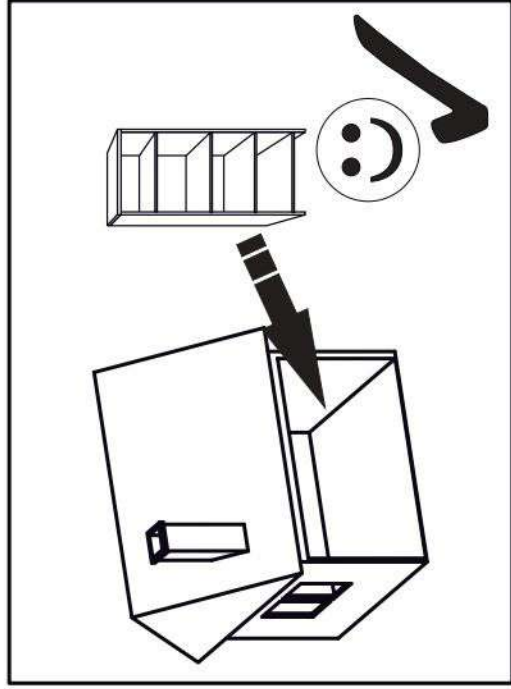

# 17

p17	f3	n14	p25
x1	x1	x1	x2

**SK- POZOR!** Nábytok musí byť trvalo pripevnený k stene tak, aby sa zamedzilo riziku prevrátenia. Balík neobsahuje upevňovacie skrutky, pretože typ upevnenia je treba vybrať podľa typu steny. Vyberte typ vhodný pre Vašu stenu.