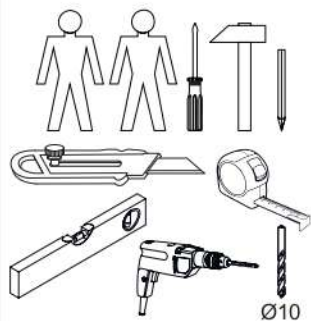

# RIBANA 2D1S

Cod	Dimensiune				Pachet
001	1031	412	16	1	1/2
002	973	376	16	1	1/2
003	793	381	16	1	1/2
004	793	381	16	1	1/2
005	916	160	16	1	1/2
006	1029	60	16	1	1/2
007	350	160	16	1	1/2
008	350	160	16	1	1/2
009	519	60	16	1	1/2
013	334	60	16	1	1/2
028	839	990	2,5	1	2/2
030	934	352	2,5	1	2/2
074	1003	234	18	1	2/2
079	500	550	18	2	2/2
083	1027	410	44	1	1/2
092	395	60	32	1	1/2
093	395	60	32	1	1/2
Accesorii				1	1/2