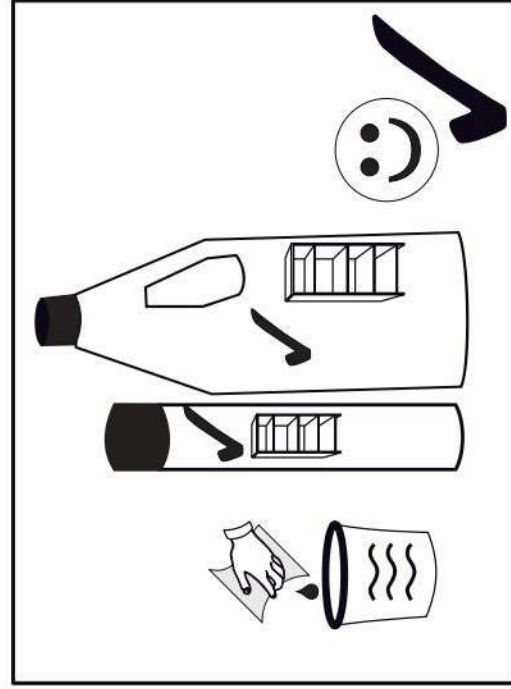

# 17

p17	f3	n14	p25
x1	x1	x1	x2

**SK- POZOR!** Nábytok musí byť trvalo pripevnený k stene tak, aby sa zamedzilo riziku prevrátenia. Balík neobsahuje upevňovacie skrutky, pretože typ upevnenia je treba vybrať podľa typu steny. Vyberte typ vhodný pre Vašu stenu.