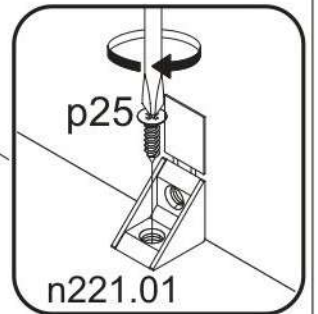

1. **3**

r16	n221.01	p25
x4	x5	x5