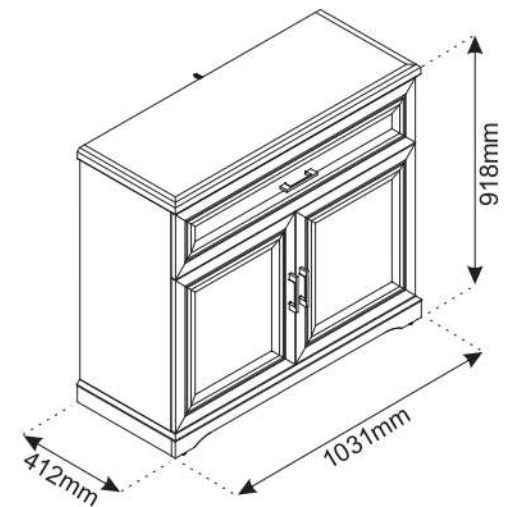

# RIBANA 2D1S

Cod	Dimensiune				Pachet
001	1031	412	16	1	1/2
002	973	376	16	1	1/2
003	793	381	16	1	1/2
004	793	381	16	1	1/2
005	916	160	16	1	1/2
006	1029	60	16	1	1/2
007	350	160	16	1	1/2
008	350	160	16	1	1/2
009	519	60	16	1	1/2
013	334	60	16	1	1/2
028	839	990	2,5	1	2/2
030	934	352	2,5	1	2/2
074	1003	234	18	1	2/2
079	500	550	18	2	2/2
083	1027	410	44	1	1/2
092	395	60	32	1	1/2
093	395	60	32	1	1/2
Accesorii				1	1/2