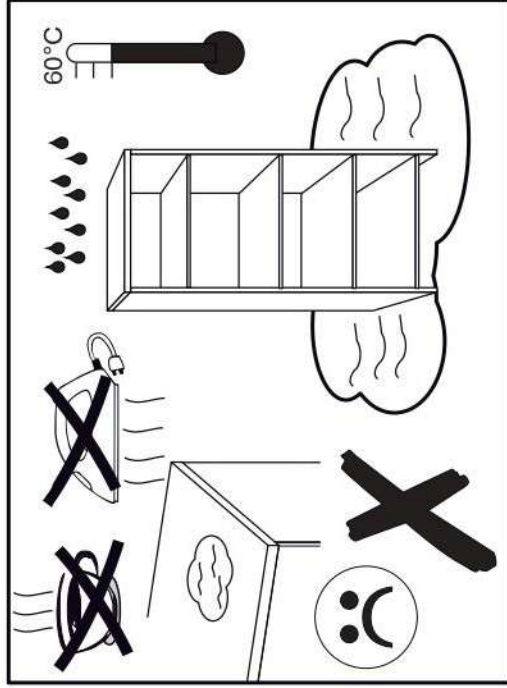

# 17

p17	f3	n14	p25
x1	x1	x1	x2

**SK- POZOR!** Nábytok musí byť trvalo pripevnený k stene tak, aby sa zamedzilo riziku prevrátenia. Balík neobsahuje upevňovacie skrutky, pretože typ upevnenia je treba vybrať podľa typu steny. Vyberte typ vhodný pre Vašu stenu.

**CZ- POZOR!** Nábytek je nutné pevně připevnit ke zdi, abychom se vyhnuli riziku spojenému s jeho převrhnutím. Součástí balení nejsou upevňovací šrouby, protože způsob přípevnění je nutné zvolit podle druhu stěny. Vyberte správný pro Váš typ stěny.