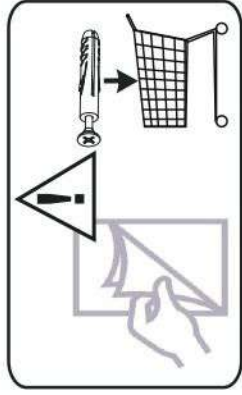

# 17

p17	f3	n14	p25
x1	x1	x1	x2

**SK- POZOR!** Nábytok musí byť trvalo pripevnený k stene tak, aby sa zamedzilo riziku prevrátenia. Balík neobsahuje upevňovacie skrutky, pretože typ upevnenia je treba vybrať podľa typu steny. Vyberte typ vhodný pre Vašu stenu.

**CZ- POZOR!** Nábytek je nutné pevně připevnit ke zdi, abychom se vyhnuli riziku spojenému s jeho převrhnutím. Součástí balení nejsou upevňovací šrouby, protože způsob přípevnění je nutné zvolit podle druhu stěny. Vyberte správný pro Váš typ stěny.