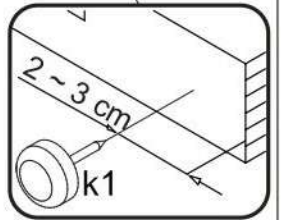

1. **1**

r1	f1	k1
x14	x22	x6