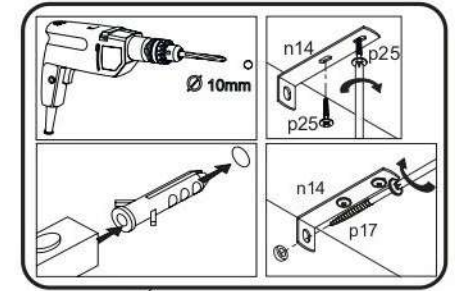

# 17

p17	f3	n14	p25
x1	x1	x1	x2

**SK- POZOR!** Nábytok musí byť trvalo pripevnený k stene tak, aby sa zamedzilo riziku prevrátenia. Balík neobsahuje upevňovacie skrutky, pretože typ upevnenia je treba vybrať podľa typu steny. Vyberte typ vhodný pre Vašu stenu.