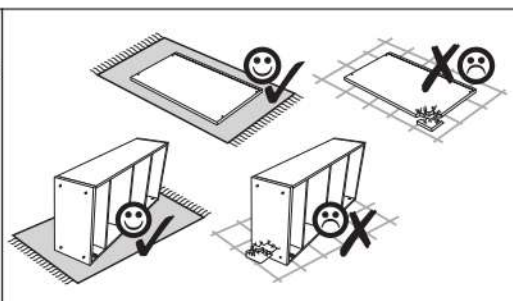

# RIBANA 2D1S

Cod	Dimensiune				Pachet
001	1031	412	16	1	1/2
002	973	376	16	1	1/2
003	793	381	16	1	1/2
004	793	381	16	1	1/2
005	916	160	16	1	1/2
006	1029	60	16	1	1/2
007	350	160	16	1	1/2
008	350	160	16	1	1/2
009	519	60	16	1	1/2
013	334	60	16	1	1/2
028	839	990	2,5	1	2/2
030	934	352	2,5	1	2/2
074	1003	234	18	1	2/2
079	500	550	18	2	2/2
083	1027	410	44	1	1/2
092	395	60	32	1	1/2
093	395	60	32	1	1/2
Accesorii				1	1/2

<p>30x f1 Ø8x30</p> 	<p>18x r1 15x12</p> 	<p>18x r16 Ø5x24</p> 	<p>8x e1 Ø7x50</p> 
<p>8x k1</p> 	<p>5x n221.01</p> 	<p>33x p25 Ø3.5x16</p> 	<p>1x n260.01</p> 
<p>1x f3</p> 	<p>1x lb-350</p> 	<p>35x l1</p> 	<p>4x j8 Ø4x25</p> 
<p>4x a144</p> 	<p>1x p17 Ø6.0x50</p> 	<p>4x b119</p> 	<p>1x n14</p> 
<p>12x s2</p> 	<p>1x z1</p> 	<p>3x c15</p> 	<p>2x j2 Ø4x9</p> 