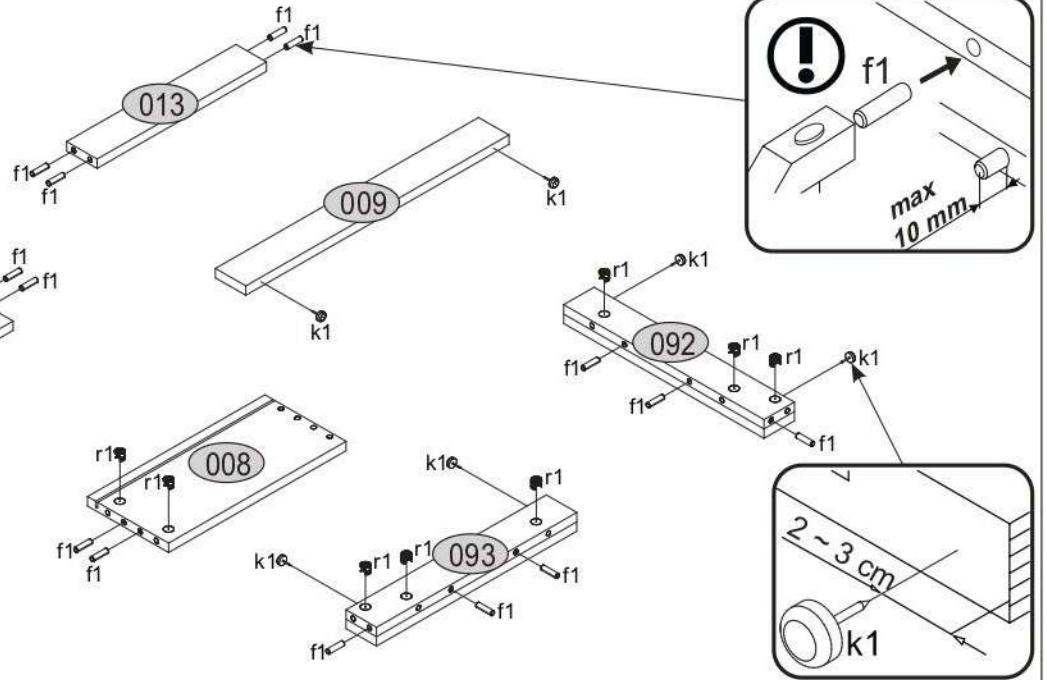

1. **1**

r1	f1	k1
x14	x22	x6