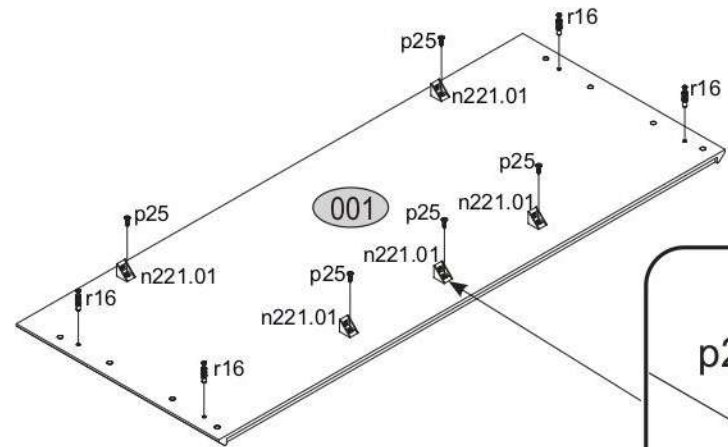

# RIBANA 2D1S

Cod	Dimensiune				Pachet
001	1031	412	16	1	1/2
002	973	376	16	1	1/2
003	793	381	16	1	1/2
004	793	381	16	1	1/2
005	916	160	16	1	1/2
006	1029	60	16	1	1/2
007	350	160	16	1	1/2
008	350	160	16	1	1/2
009	519	60	16	1	1/2
013	334	60	16	1	1/2
028	839	990	2,5	1	2/2
030	934	352	2,5	1	2/2
074	1003	234	18	1	2/2
079	500	550	18	2	2/2
083	1027	410	44	1	1/2
092	395	60	32	1	1/2
093	395	60	32	1	1/2
Accesorii				1	1/2

<p>30x f1 Ø8x30</p> 	<p>18x r1 15x12</p> 	<p>18x r16 Ø5x24</p> 	<p>8x e1 Ø7x50</p> 
<p>8x k1</p> 	<p>5x n221.01</p> 	<p>33x p25 Ø3.5x16</p> 	<p>1x n260.01</p> 
<p>1x f3</p> 	<p>1x lb-350</p> 	<p>35x l1</p> 	<p>4x j8 Ø4x25</p> 
<p>4x a144</p> 	<p>1x p17 Ø6.0x50</p> 	<p>4x b119</p> 	<p>1x n14</p> 
<p>12x s2</p> 	<p>1x z1</p> 	<p>3x c15</p> 	<p>2x j2 Ø4x9</p> 

- 1**
- |     |     |    |
|-----|-----|----|
| r1  | f1  | k1 |
| x14 | x22 | x6 |

- 2**
- |     |    |
|-----|----|
| r16 | k1 |
| x6  | x2 |

- 3**
- |     |         |     |
|-----|---------|-----|
| r16 | n221.01 | p25 |
| x4  | x5      | x5  |